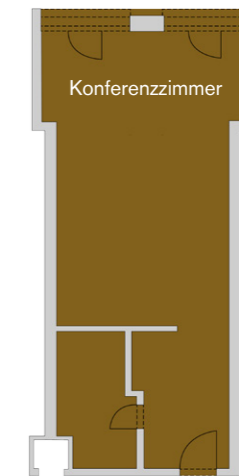

U-Form	Block	Theater	Bankett	Parlament	Größe/Höhe
Ballsaal	68 Personen	84 Personen	400 Personen	250 Personen	200 Personen	420 qm/9 m
Bellevue I	32 Personen	40 Personen	60 Personen	50 Personen	50 Personen	115 qm/3,60 m
Bellevue II	24 Personen	30 Personen	40 Personen	40 Personen	30 Personen	85 qm/3,60 m
Bellevue I & II	40 Personen	60 Personen	120 Personen	90 Personen	80 Personen	200 qm/3,60 m
Konferenzzimmer		12 Personen				36 qm/3,20 m

Die genannten Preise verstehen sich für die Nebensaison und gelten auf Anfrage und nach Verfügbarkeit. Während der Hochsaison oder zu bestimmten Terminen können die Preise variieren.